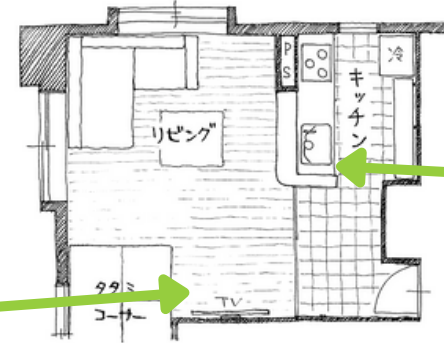

※12月末発注分まで

※ご成約特典の詳細につきましてはスタッフにお尋ねください

リフォームでこんなことも
 できるんです!

Before

ポイント③
 和室の一部をなくし
 テレビを壁掛けにしたことで
 広々としたリビングに

After

ポイント①
 キッチンとリビングの
 間仕切り壁をなくし
 開放感のある
 対面キッチンに

ポイント②
 キッチンとリビングの
 床材を変え、
 新しい空間に
 生まれ変わりました

浴室リフォームを
 ご検討でしたら是非!

タオルやアメニティも
 ご準備しております

最新システムバス入浴体験

(事前予約制・入浴無料)

①10:30~12:30

②14:00~16:00

ミストサウナ搭載の最新システムバス
【TOTO (シンラ) とLIXIL (スパージュ)】
 完全個室のプライベート空間で体験入浴して
 いただけます!